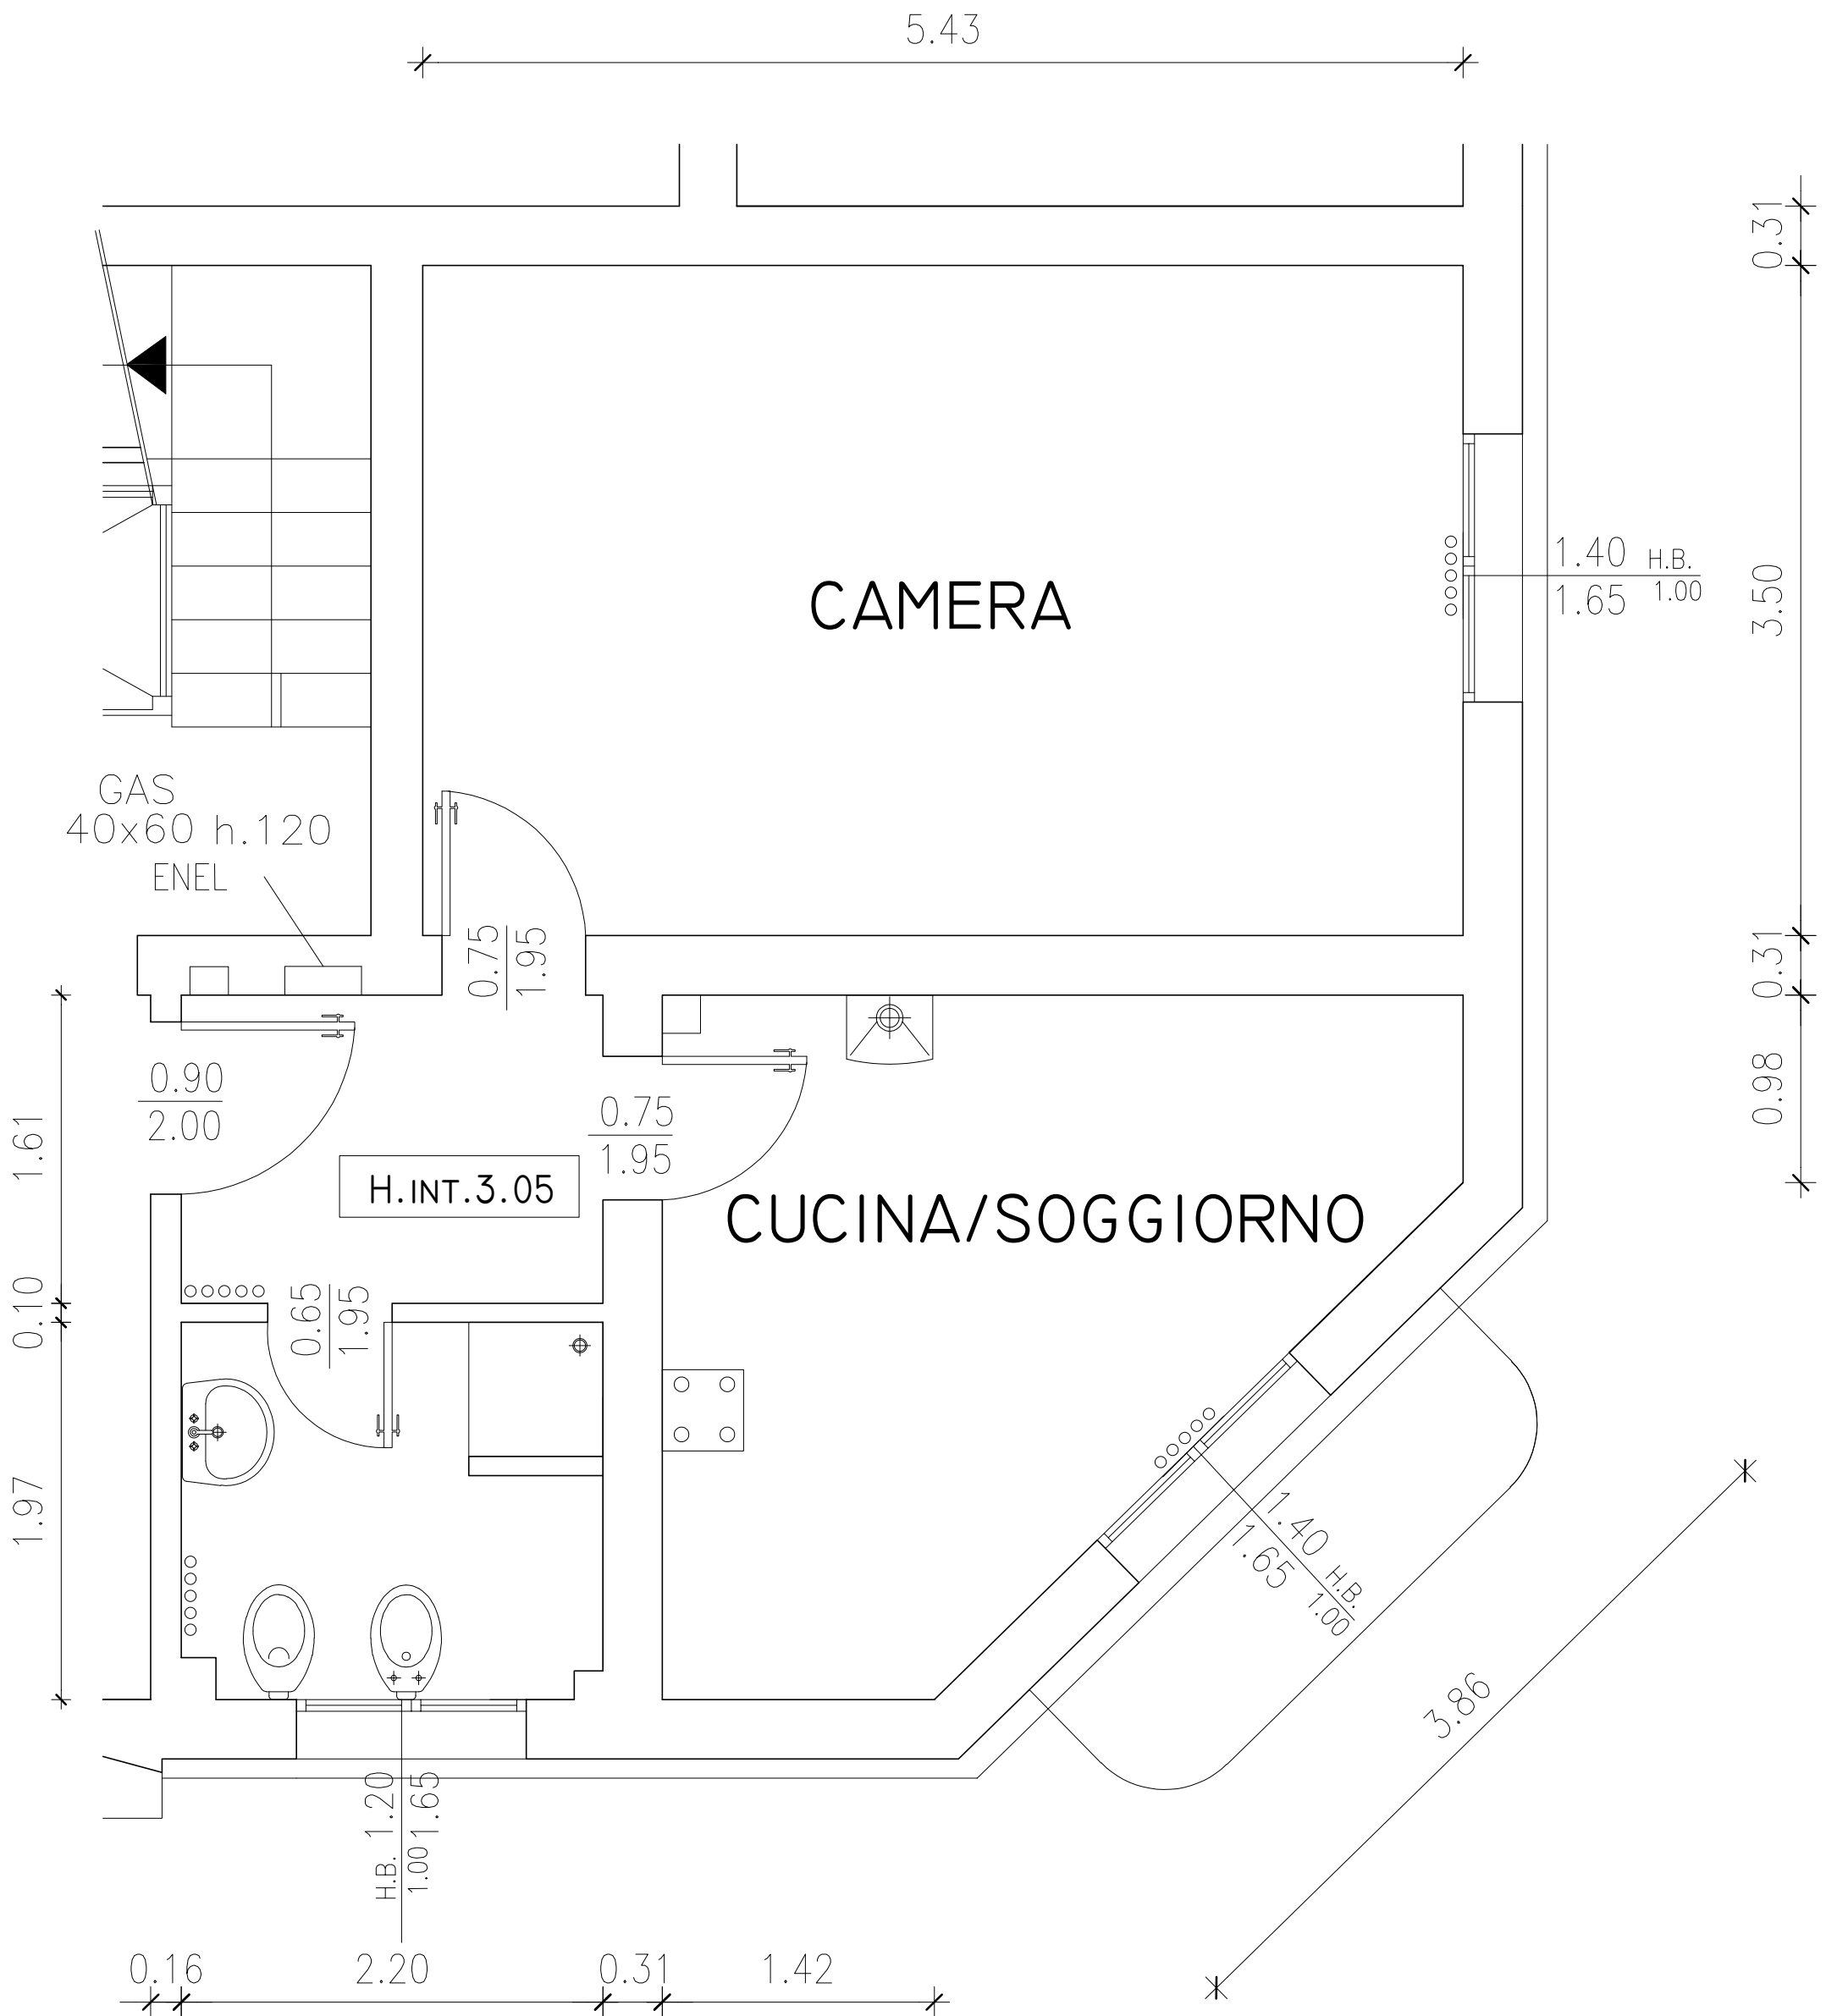

B1021

VIA G. ROSSI 16

PIANO T

NB: Planimetria indicativa, le quote e il posizionamento degli impianti potranno subire modifiche nel corso della ristrutturazione